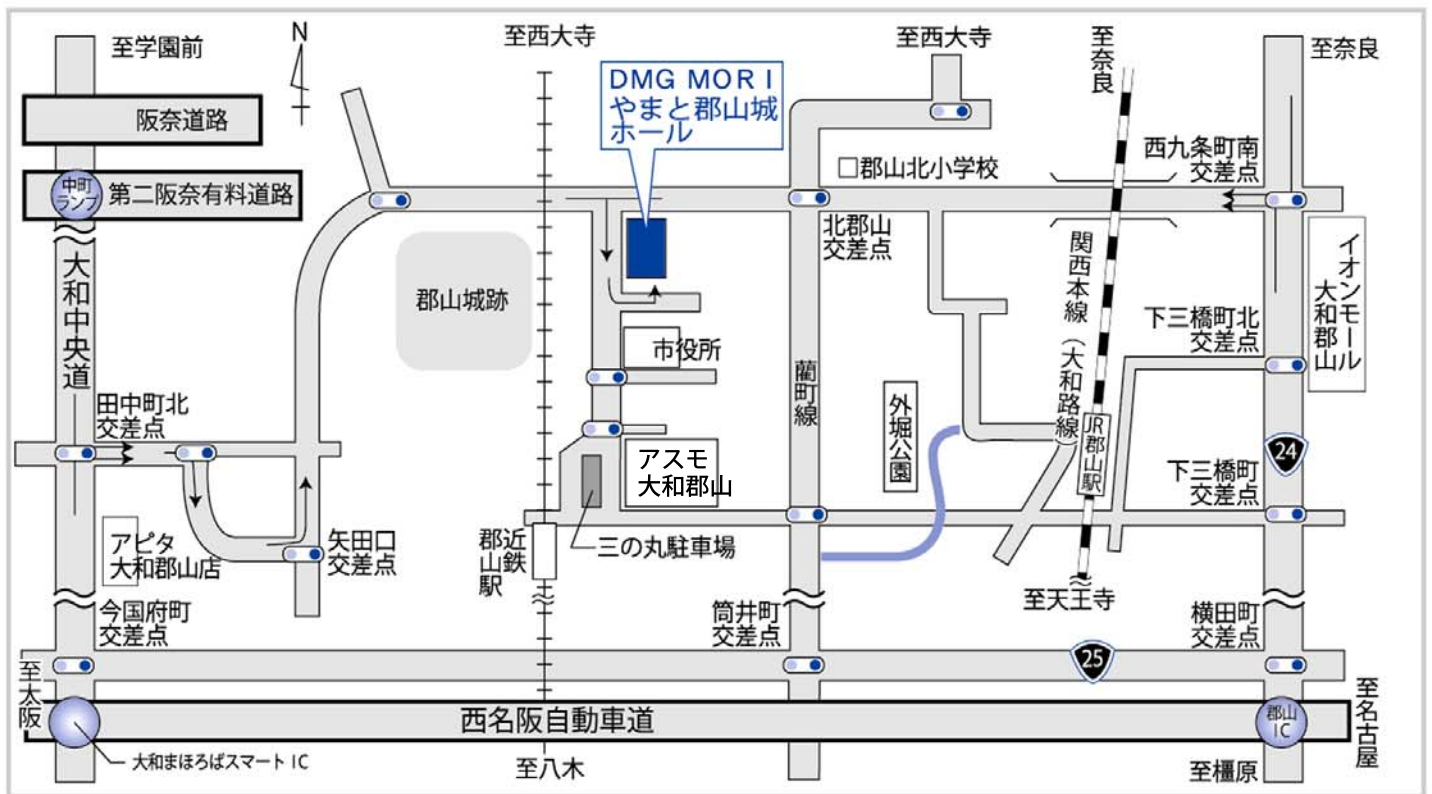

DMG MORI やまと郡山城ホールへのアクセス

近鉄

難波 約35分
(快速急行・西大寺のりかえ) → 近鉄郡山

京都 約35分
(特急・西大寺のりかえ) → 近鉄郡山

八木 約16分
(急行) → 近鉄郡山

J R 大阪 約47分
(快速) → JR郡山

徒歩
7分

徒歩
15分

DMG MORI
やまと郡山城ホール

DMG MORI やまと郡山城ホール

DMG MORI YAMATO KORIYAMAJO HALL

〒639-1160 大和郡山市北郡山町211番地3
大和郡山市立文化会館

TEL 0743-54-8000 / FAX 0743-54-8001

E-mail ykjh@ykjohall.jp

U R L <http://www.ykjohall.jp>